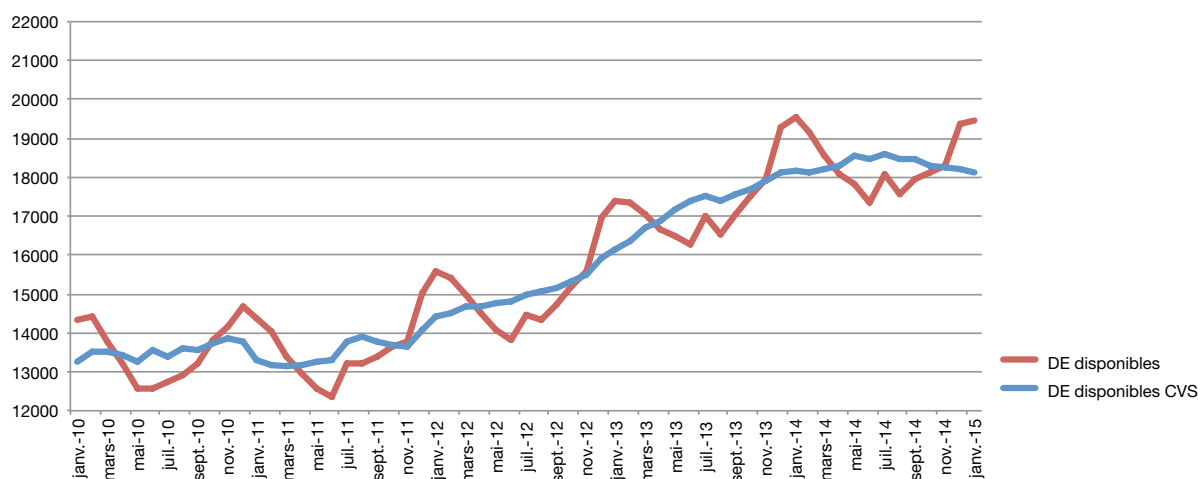

Communiqué de presse

EMBARGO : 23 février 2015 – 11 h 00

Taux de chômage¹ en janvier 2015 : 7.0 %

Au 31 janvier 2015, le nombre de **demandeurs d'emploi résidents, inscrits à l'ADEM, disponibles** et non affectés à une mesure pour l'emploi s'établit à **19 468** personnes. Sur un an, il diminue de 97 personnes, soit de 0.5 %.

Selon les données corrigées des variations saisonnières (cvs), la diminution par rapport au mois précédent est de 0.4 %.

Le **taux de chômage cvs** s'est établi à 7.0 % en janvier 2015 (7.0 % en décembre 2014) et à 7.1 % en janvier 2014.

Le nombre de demandeurs ayant bénéficié de l'**indemnité de chômage** complet s'élève à **8 093** personnes fin janvier 2015, soit une diminution de 2.8 % par rapport au mois de janvier de l'année passée.

Le nombre de **personnes affectées à une mesure** pour l'emploi était de **5 225** personnes fin janvier 2015. Sur un an, il augmente de 14.6 %.

| | SRP | FORMA | dont AP | PA | MS | OTI | AIP | SV | CAE | dont privés | CIE | dont CIE-EP | Total |
|---------------|-----|-------|---------|-----|------|-----|-----|----|-----|-------------|-----|-------------|-------|
| Hommes | 310 | 384 | 212 | 79 | 1103 | 252 | 519 | 14 | 203 | 52 | 430 | 0 | 3294 |
| Femmes | 198 | 294 | 138 | 90 | 372 | 102 | 399 | 16 | 150 | 27 | 310 | 0 | 1931 |
| Total | 508 | 678 | 350 | 169 | 1475 | 354 | 918 | 30 | 353 | 79 | 740 | 0 | 5225 |
| <i>jan-14</i> | 455 | 598 | 319 | 152 | 1228 | 322 | 831 | 19 | 326 | 57 | 629 | 86 | 4560 |